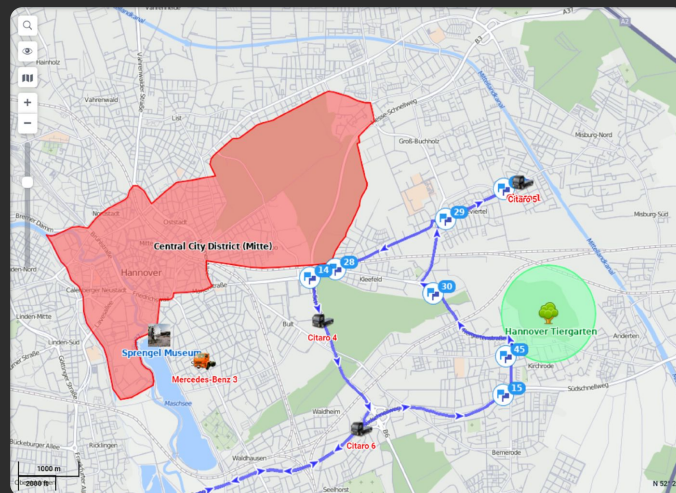

С Wialon вы **экономите время и деньги**

Инструменты Wialon: все об автопарке

Онлайн-мониторинг позволяет видеть, где находятся ваши транспортные средства, помогает контролировать опоздания или ранние прибытия и обнаруживать любые отклонения от запланированных маршрутов.

Геозоны показывают въезды и выезды ТС с заданных территорий. Функция помогает предотвратить въезд на определенные территории, обеспечить соблюдение нормативных ограничений и повысить безопасность вождения.