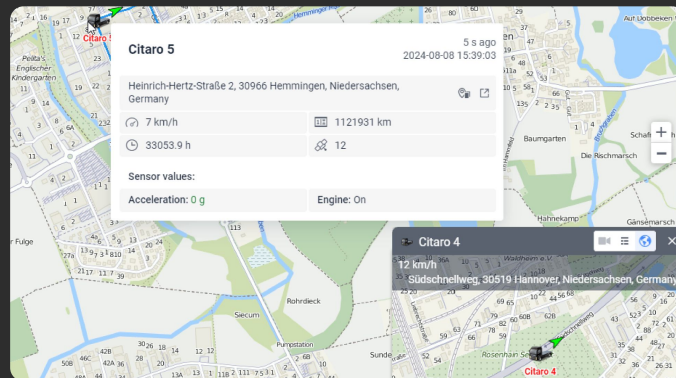

С Wialon вы **экономите время и деньги**

Инструменты Wialon: все об автопарке

Онлайн-мониторинг позволяет видеть, где находятся ваши транспортные средства, помогает контролировать опоздания или ранние прибытия и обнаруживать любые отклонения от запланированных маршрутов.

Геозоны показывают въезды и выезды ТС с заданных территорий. Функция помогает предотвратить въезд на определенные территории, обеспечить соблюдение нормативных ограничений и повысить безопасность вождения.