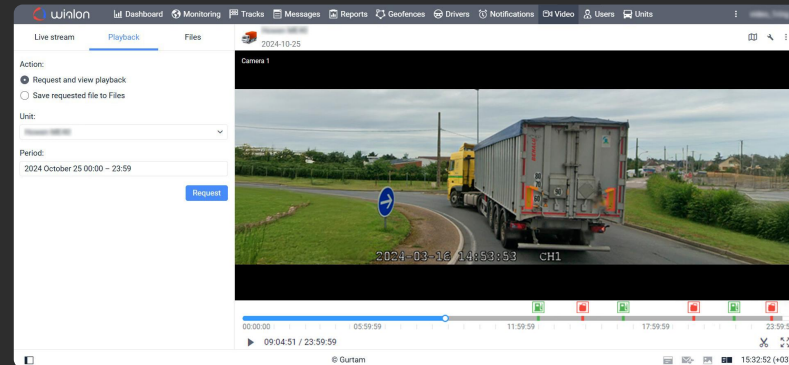

Инструменты Wialon: будьте в курсе всегда и везде

Уведомления информируют вас о важных инцидентах – например, о превышении скорости, неожиданных остановках или срабатывании сигнализации. Они позволяют быстро реагировать на ситуацию и предотвращать возможные негативные последствия и расходы.

Видеотелематика дает возможность просматривать прямые трансляции или записи видео, обеспечивает объективный разбор инцидентов, улучшает безопасность на дороге и упрощает процесс обращения за страховыми выплатами.