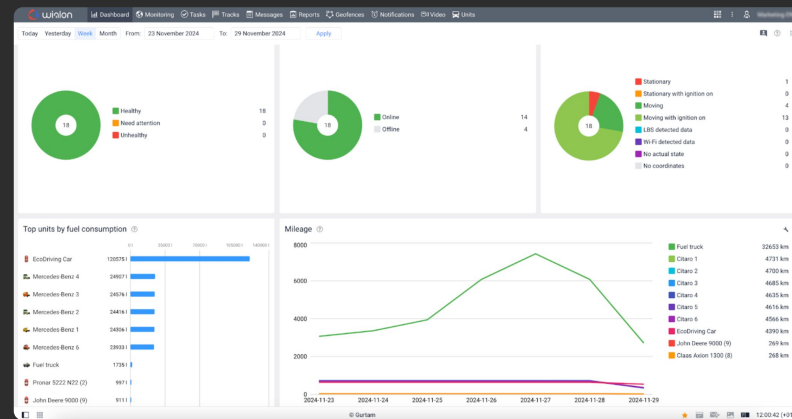

Видеотелематика дает возможность просматривать прямые трансляции или записи видео, обеспечивает объективный разбор инцидентов, улучшает безопасность на дороге и упрощает процесс обращения за страховыми выплатами.

Инструменты Wialon: рост эффективности, снижение затрат

Контроль топлива снижает затраты за счет отслеживания расхода ГСМ и предотвращения краж.

Оптимизация маршрутов работает с помощью специальных алгоритмов, учитывающих тип транспорта, груза, расход топлива и дорожную обстановку.

Контроль поведения водителей помогает выявлять и устранять небезопасные или рискованные методы вождения.

Инструменты Wialon: эффективное управление автопарком

Комплексный дашборд собирает на одной странице все данные об автопарке и дает ясное представление о его текущем статусе. Дашборд помогает выявлять слабые места в работе и своевременно их устранять.

Расширенные отчеты по использованию топлива, работе водителей, обслуживанию ТС и другим аспектам показывают данные с помощью интуитивно понятных диаграмм и графиков. Это помогает собственникам принимать обоснованные решения.