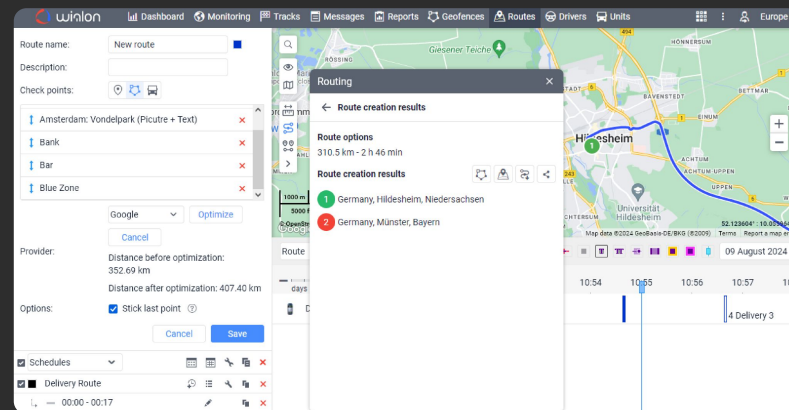

Инструменты Wialon: рост эффективности, снижение затрат

Контроль топлива снижает затраты за счет отслеживания расхода ГСМ и предотвращения краж.

Оптимизация маршрутов работает с помощью специальных алгоритмов, учитывающих тип транспорта, груза, расход топлива и дорожную обстановку.

Контроль поведения водителей помогает выявлять и устранять небезопасные или рискованные методы вождения.