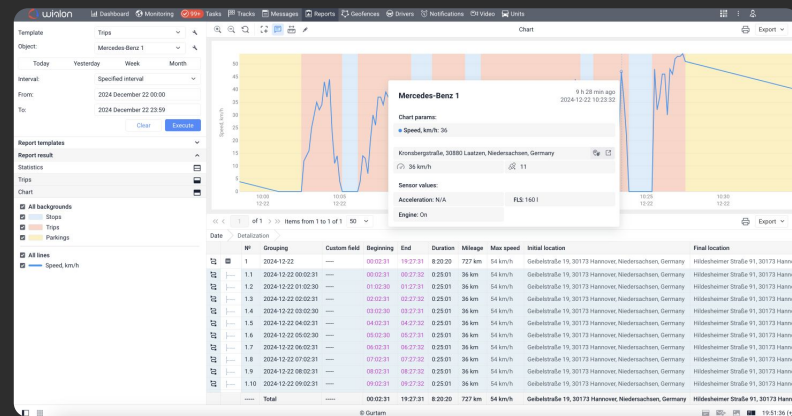

Инструменты Wialon: эффективное управление автопарком

Комплексный дашборд собирает на одной странице все данные об автопарке и дает ясное представление о его текущем статусе. Дашборд помогает выявлять слабые места в работе и своевременно их устранять.

Расширенные отчеты по использованию топлива, работе водителей, обслуживанию ТС и другим аспектам показывают данные с помощью интуитивно понятных диаграмм и графиков. Это помогает собственникам принимать обоснованные решения.