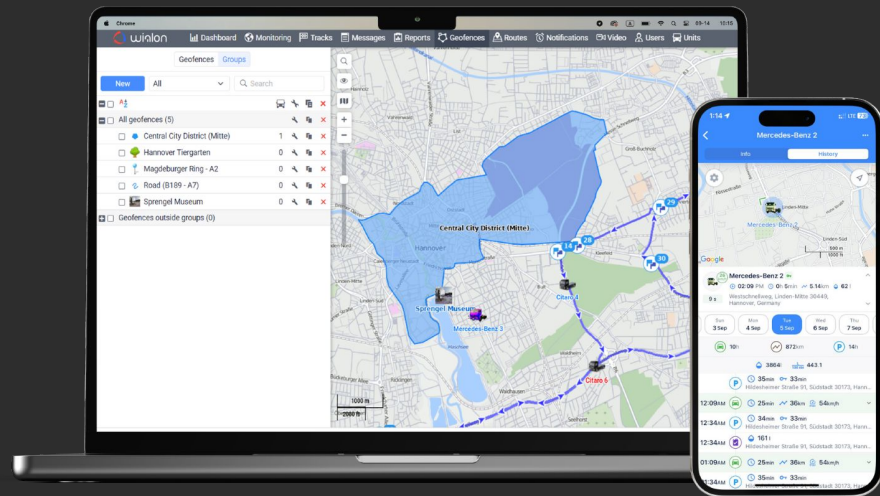

Автопарк нуждается в управлении?

Попробуйте **Wialon**

Wialon — это **платформа для цифровизации**, упрощения рабочих процессов и повышения эффективности всех видов автопарков — неважно, состоят они из легковых и грузовых автомобилей или тяжелой техники и спецоборудования.

С Wialon вы получаете полное представление обо всем, что касается вашего автопарка. Продукт поможет вам **уверенно управлять бизнесом и принимать решения на основе данных**. Все это ведет к росту прибыли и сокращению расходов.