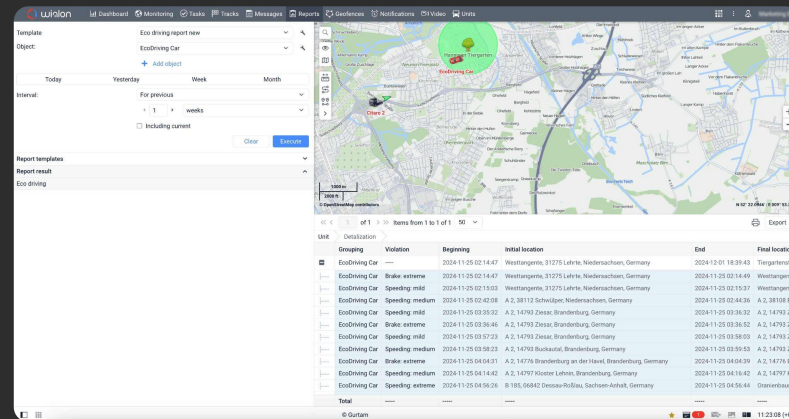

Геозоны показывают въезды и выезды ТС с заданных территорий. Функция помогает предотвратить въезд на определенные территории, обеспечить соблюдение нормативных ограничений и повысить безопасность вождения.

Инструменты Wialon: рост эффективности, снижение затрат

Контроль топлива снижает затраты за счет отслеживания расхода ГСМ и предотвращения краж.

Оптимизация маршрутов работает с помощью специальных алгоритмов, учитывающих тип транспорта, груза, расход топлива и дорожную обстановку.

Контроль поведения водителей помогает выявлять и устранять небезопасные или рискованные методы вождения.

Инструменты Wialon: эффективное управление автопарком

Комплексный дашборд собирает на одной странице все данные об автопарке и дает ясное представление о его текущем статусе. Дашборд помогает выявлять слабые места в работе и своевременно их устранять.