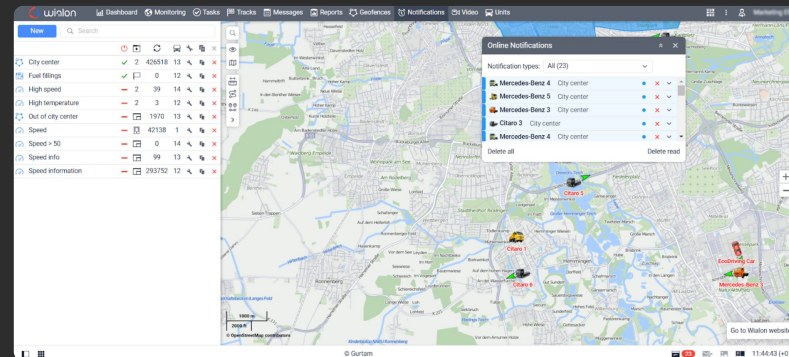

Инструменты Wialon: будьте в курсе всегда и везде

Уведомления информируют вас о важных инцидентах – например, о превышении скорости, неожиданных остановках или срабатывании сигнализации. Они позволяют быстро реагировать на ситуацию и предотвращать возможные негативные последствия и расходы.

Видеотелематика дает возможность просматривать прямые трансляции или записи видео, обеспечивает объективный разбор инцидентов, улучшает безопасность на дороге и упрощает процесс обращения за страховыми выплатами.