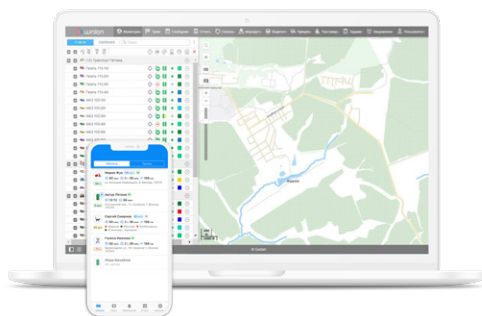

wialon

**Возьмите расход топлива под контроль
с топливным модулем Wialon**

Что такое Wialon?

Это многофункциональная GPS-платформа для мониторинга транспорта с передовым функционалом для контроля топлива.

Wialon – система управления автопарками № 1 в мире по количеству подключенных транспортных средств. Это идеальное решение для отслеживания практически любого вида ТС от грузовых авто и сельхозтехники до лодок и легкомоторных самолетов.

С Wialon вы можете:

- сократить кражи топлива на 90%
- повысить эффективность автопарка на 30%
- уменьшить затраты на топливо на 15%

ПРЕИМУЩЕСТВА МОНИТОРИНГА ТОПЛИВА С WIALON

- ✓ **Следите за сливами** и заправками прямо на карте
- ✓ **Проверяйте уровень** топлива в баках в режиме реального времени
- ✓ **Используйте Dashboard,** чтобы отслеживать ключевые топливные параметры в одном месте
- ✓ **Получайте уведомления** о сливах и заправках при помощи SMS, всплывающих сообщений на телефоне и электронной почты
- ✓ **Оборудуйте технику** практически любыми датчиками уровня топлива
- ✓ **Анализируйте расход** топлива при помощи настраиваемых отчетов
- ✓ **Интегрируйте Wialon** с другими системами, которые уже используются в вашей компании для эффективного учета расхода топлива
- ✓ **Сокращайте расход топлива,** улучшая профессиональные навыки водителей при помощи модуля Eco Driving