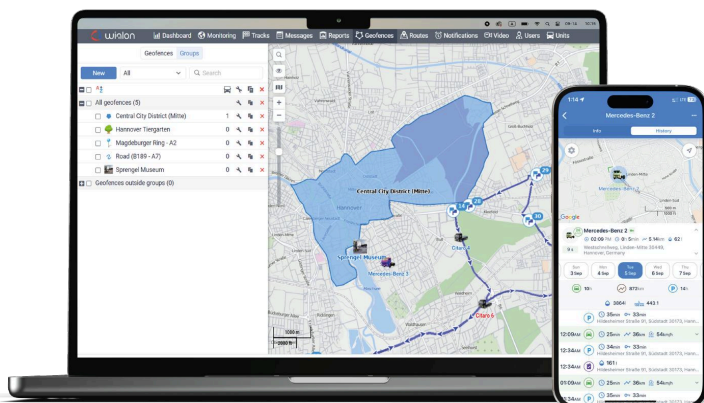

# WIALON: TRANSFORMANDO AS OPERAÇÕES DA SUA FROTA

O Wialon é uma solução de software flexível e eficiente para digitalização de frotas, e tem a confiança de milhares de empresas em todo o mundo.

Ele oferece uma ampla gama de recursos para elevar seus processos de gestão de frota, desde o rastreamento de frota em tempo real até a digitalização completa, avaliação da qualidade de direção, planejamento de manutenção e muito mais.

## Os principais pontos do Wialon

- Disponível como tanto como solução baseada em nuvem como em servidor
- Uptime de 99.5% garantido em contrato
- Hospedado em data centers Tier-3 nos EUA e na Europa
- Integra-se perfeitamente com outros softwares empresariais (como, por exemplo, sistemas CRM, ERP e BI)
- Dados armazenados e protegidos em total conformidade com a GDPR
- Desenvolvido por uma empresa certificada com ISO 27001:2017 e ISO 9001:2015

## A escolha certa para diversos setores

O Wialon oferece um amplo conjunto de recursos, tornando-o a escolha ideal para [vários ambientes de negócios](#). Seus recursos, como o controle de combustível, o monitoramento do comportamento dos motoristas, a telemática por vídeo, os relatórios avançados, entre outros, simplificam seus processos de gestão de frota e dão impulso à eficiência da sua empresa.