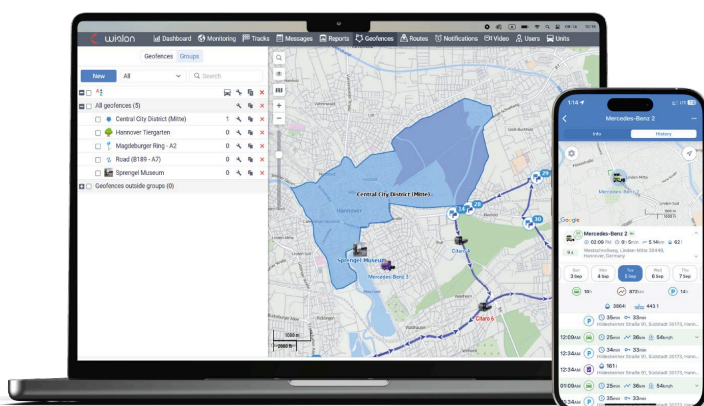

WIALON : LA PLATEFORME QUI TRANSFORME VOS OPÉRATIONS DE FLOTTE

Wialon est une solution logicielle flexible et efficace pour la digitalisation des flottes, adoptée par des milliers d'entreprises dans le monde entier.

Elle offre un large éventail de fonctionnalités pour améliorer vos processus de gestion de flotte, allant du suivi en temps réel de la flotte à la digitalisation complète, en passant par l'évaluation de la qualité de conduite, la planification de la maintenance, et bien plus encore.

Faits clés sur Wialon

- Disponible en tant que solution cloud et serveur
- Offre un temps de disponibilité garanti de 99,5 % via SLA
- Hébergé dans des centres de données de niveau 3 aux États-Unis et en Europe
- S'intègre parfaitement aux logiciels d'entreprise (par exemple, CRM, ERP et systèmes BI)
- Les données sont stockées et protégées en conformité totale avec le RGPD
- Développé par une entreprise certifiée ISO 27001:2017 et ISO 9001:2015

Libérez le potentiel de votre flotte

- Passez au numérique et simplifiez les processus de gestion de flotte courants
- Automatisez les flux opérationnels existants de votre entreprise
- Maximisez l'utilisation des ressources et réduisez les coûts
- Réduisez les temps d'arrêt et prolongez la durée de vie des véhicules et des machines
- Éliminez les pertes et les usages abusifs de carburant
- Protégez les véhicules contre le vol
- Minimisez les trajets inutiles et le temps de déplacement
- Améliorez la sécurité des conducteurs et assurez la conformité aux réglementations routières

Solution adaptée à de nombreux secteurs

Wialon offre un large éventail de fonctionnalités, ce qui en fait un choix idéal pour **divers environnements professionnels**. Ses capacités, telles que le contrôle du carburant, la surveillance du comportement des conducteurs, la télématique vidéo, les rapports avancés, et bien d'autres, simplifient vos processus de gestion de flotte et augmentent l'efficacité de votre entreprise.

Transport longue distance

Transport de passagers

Livraisons locales

Sécurité et sûreté

Agriculture intelligente

Services publics et résidentiels

Exploitation minière et traitement

Construction

Vous cherchez des solutions sur mesure ? Les experts dédiés de Wialon collaborent étroitement avec votre fournisseur de services de gestion de flotte lors du processus d'implémentation du logiciel pour s'assurer qu'il répond parfaitement aux besoins spécifiques de votre entreprise.

Commencez à gérer votre flotte avec Wialon

À cet instant précis, plus de 400 000 entreprises de toutes tailles et de tous types à travers le monde utilisent Wialon pour **améliorer l'efficacité de leur flotte** et obtenir des résultats concrets. Essayez-le et découvrez comment Wialon aide à optimiser les processus, en économisant de l'argent et des ressources.

[Découvrez Wialon](#) et commencez à en tirer profit dès aujourd'hui.